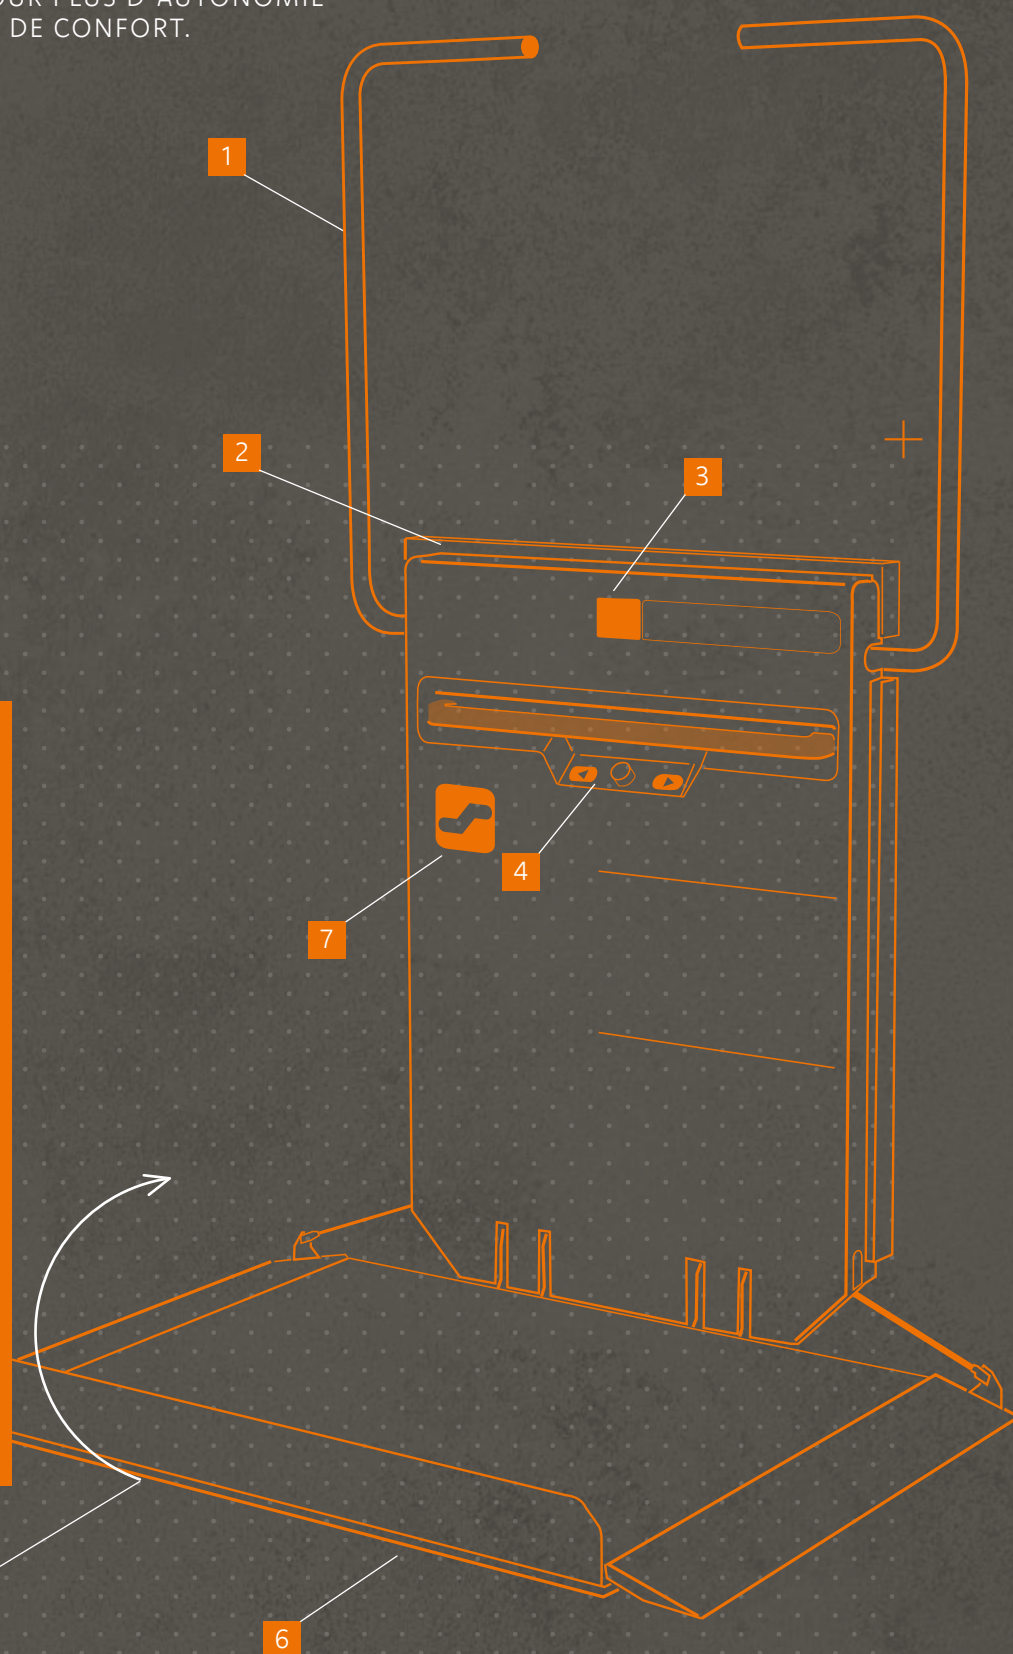

PLATEFORME MONTE-ESCALIERS
EASY HOME LA SOLUTION INTELLIGENTE
POUR PLUS D'AUTONOMIE
ET DE CONFORT.

PRODUITS PHARES

1. **Barrières:** la Sécurité à la clé
2. **Éclairage de la couleur LED:** pour le coloré
3. **Affichage:** vous informe sur l'état de l'appareil et de fonctionnement actuel
4. Utilisation plus simple avec des **touches tactiles** modernes.
5. Le **piable de la plateforme** assure plus de confort et garde les escaliers libres
6. Base de la plateforme librement encadrée.
7. **Sortie vocale:** pour en savoir plus intelligibilité

www.ascendor.at