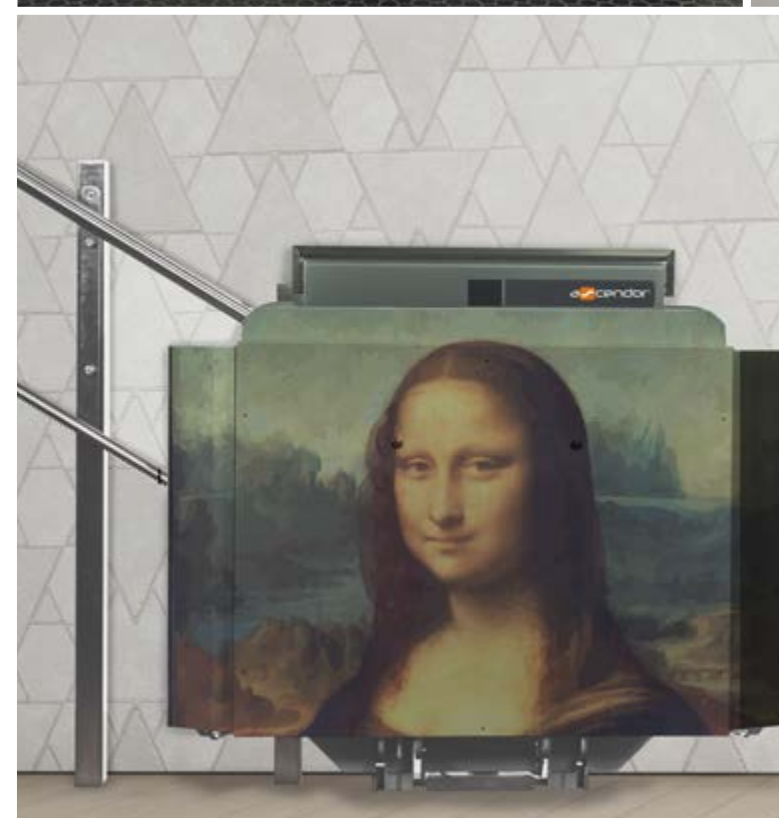

LE MOTIF DE VOTRE SOUHAITE.

UNIQUE
DESIGN

TA PLATEFORME MONTE-ESCALIERS

CONCEPTION INDIVIDUELLE DE LA PLATEFORME

Choisissez l'une de nos propositions de design ou mettez la vôtre. Motif personnel à votre disposition. L'ascenseur devient ainsi une œuvre d'art dans votre bâtiment et s'intègre harmonieusement dans son environnement. Votre monte-escaliers, aussi individuel que vous l'êtes!

www.ascendor.at

CE QUE VOUS VOULEZ TOUJOURS

Que ce soit drôle et original ou classique et intemporel. Le motif de vos rêves rend la plateforme monte-escaliers encore plus séduisant! Chaque ascenseur a un visage.

Choisissez parmi les modèles standard ou nous construisons une plate-forme selon vos goûts.