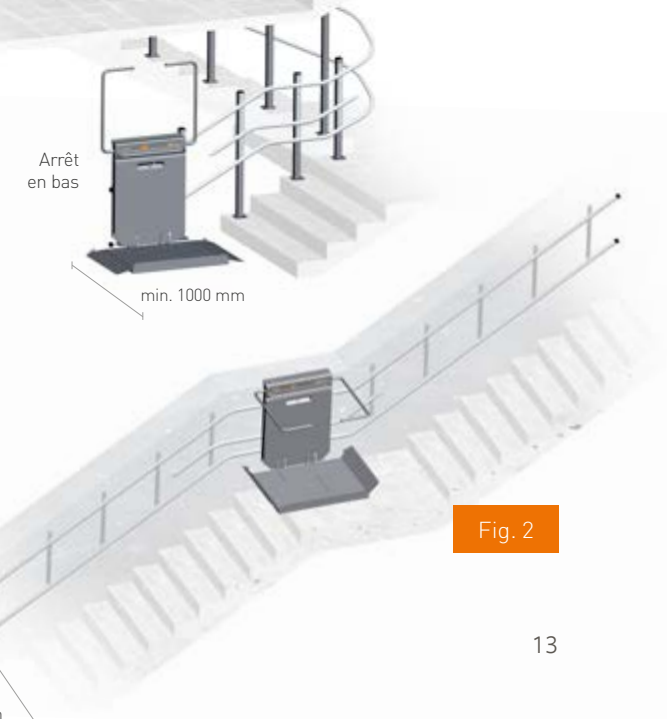

Fig. 3

Fig. 2